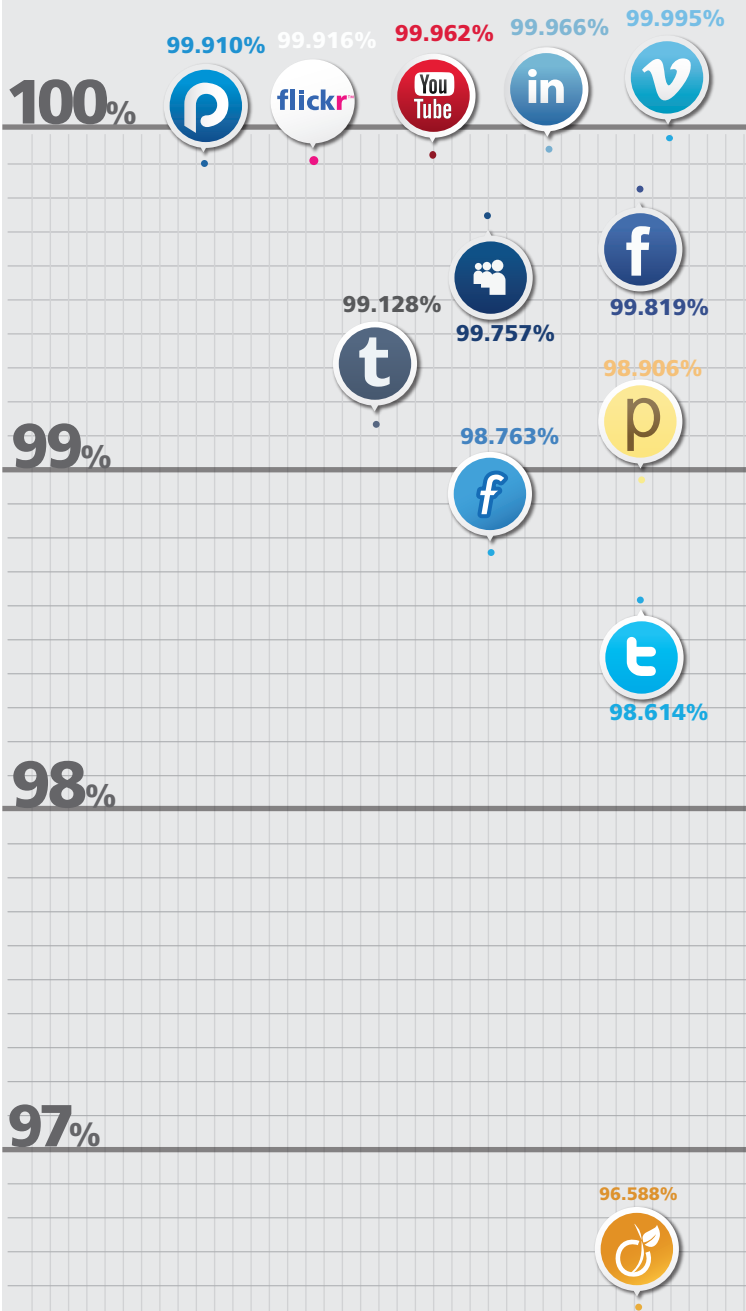

## RESPONSE TIME (average in sec.)

YouTube	0.325
Vimeo	0.512
Flickr	0.553
Plaxo	0.553
LinkedIn	0.621
Facebook	0.780
MySpace	0.884
Posterous	1.027
Facebook	1.118
Twitter	1.295
Tumblr	1.387
Plaxo	1.464

## MAJOR BREAKDOWNS

Plaxo	35h00
Twitter	8h00
Posterous	6h42
MySpace	1h40
Facebook	1h22
Plaxo	0h44
YouTube	0h30
Facebook	0h15