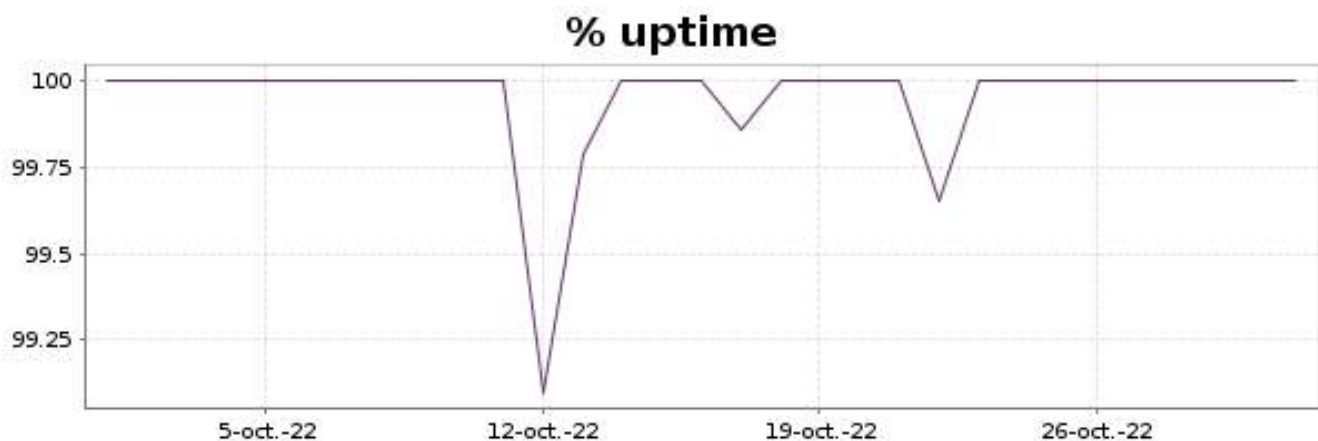

1.3 Rapport de disponibilité

Ce graphique présente le pourcentage de disponibilité de votre application pendant la période courante du rapport.