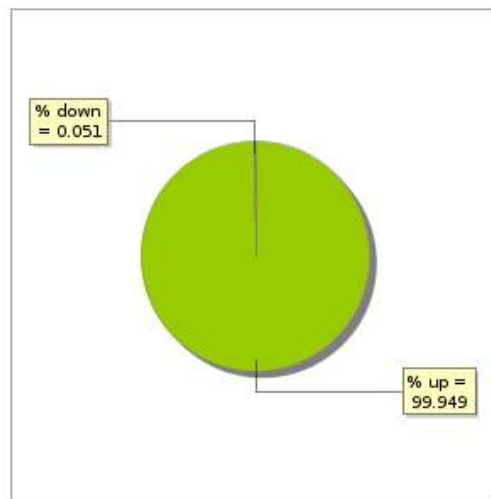

application	% up	durée en erreur	page
<a href="http://www.yahoo.fr">http://www.yahoo.fr</a>	99,949%	23m	2

### 1.2 Rapport de performance

% up	99,949%
% down	0,051%
durée en erreur	23 minutes
durée sans erreur	31 jours 37 minutes
Temps de réponse moyen	0,550 seconde
temps de réponse le plus bas	0,084 seconde
temps de réponse le plus haut	35,394 secondes
nombre de vérifications	44520
nombre de succès	44497
nombre d'erreurs	23