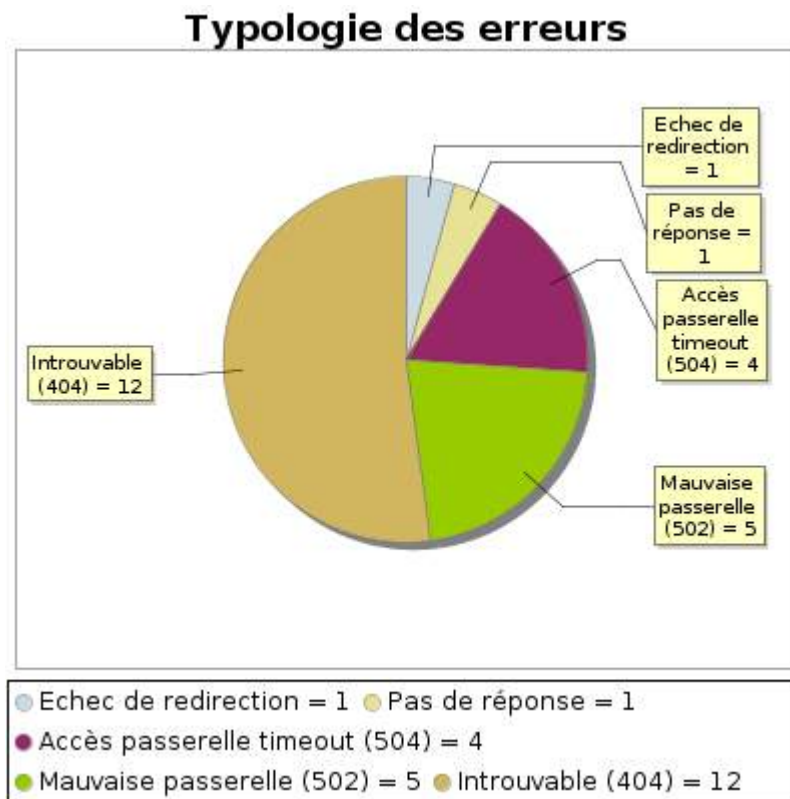

### 1.2 Rapport de performance

% up	99,949%
% down	0,051%
durée en erreur	23 minutes
durée sans erreur	31 jours 37 minutes
Temps de réponse moyen	0,550 seconde
temps de réponse le plus bas	0,084 seconde
temps de réponse le plus haut	35,394 secondes
nombre de vérifications	44520
nombre de succès	44497
nombre d'erreurs	23

### 1.3 Rapport de disponibilité

Ce graphique présente le pourcentage de disponibilité de votre application pendant la période courante du rapport.

### 1.4 Rapport des types d'erreurs

Ce graphique présente la typologie et la répartition des erreurs détectées durant la période.

Pour chaque type d'erreur, une description peut être trouvée au niveau de notre I.V. manager à l'adresse suivante: <https://www.internetvista.com/fr/liste-resultats-possibles-surveillance-internet.htm>