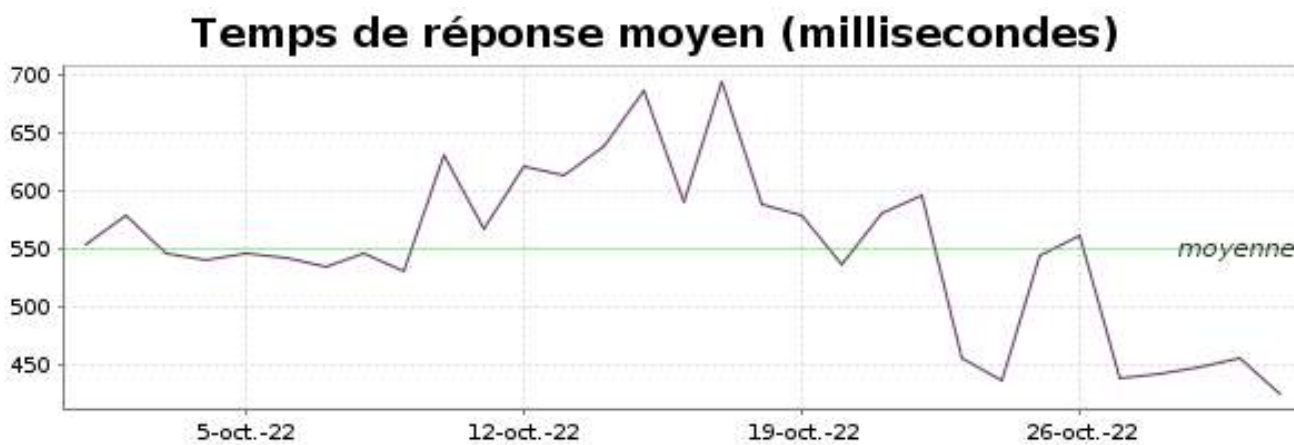

### 1.3 Rapport de disponibilité

Ce graphique présente le pourcentage de disponibilité de votre application pendant la période courante du rapport.

### 1.4 Rapport des types d'erreurs

Ce graphique présente la typologie et la répartition des erreurs détectées durant la période.

Pour chaque type d'erreur, une description peut être trouvée au niveau de notre I.V. manager à l'adresse suivante: <https://www.internetvista.com/fr/liste-resultats-possibles-surveillance-internet.htm>

### 1.5 Rapport sur les temps de réponse

Ce graphique présente pour chaque jour le temps de réponse moyen. Ce temps est exprimé en millisecondes. Le graphique reprend également la moyenne de ces temps de réponse sur la période étudiée.

## 1.6 Rapport des incidents

Ce tableau affiche les 10 derniers incidents de votre application pendant la période courante du rapport.

Date de début	Date de fin	Durée en erreur	Statut	Commentaires
22-10-2022 03:25:12	22-10-2022 03:30:12	5m	Mauvaise passerelle (502)	
17-10-2022 11:17:07	17-10-2022 11:19:07	2m	Mauvaise passerelle (502)	
13-10-2022 20:02:06	13-10-2022 20:05:06	3m	Accès passerelle timeout (504)	
12-10-2022 03:59:05	12-10-2022 04:12:05	13m	Introuvable (404)	